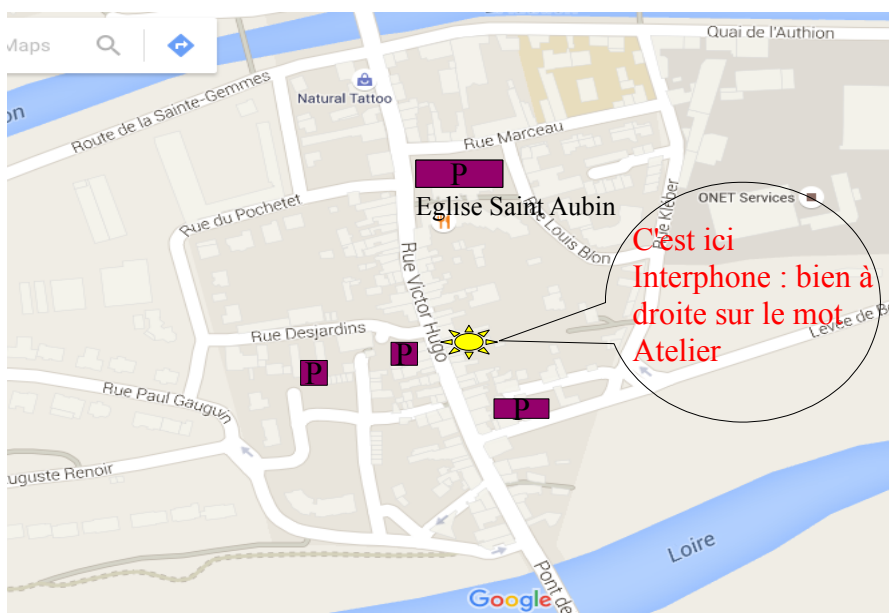

# Comment venir à l'Atelier du Corps Positif ou association Corpor'Elles ?

30 rue Victor Hugo 49130 Les Ponts de Cé

Direction Les ponts de Cé : centre ville

Zoom sur le quartier et les parkings :

**P**

- Parking : 4 possibilités
- église saint aubin
  - en face du bar- tabac
  - grand parking souvent vide
  - suivre les flèches en face du bar-tabac
  - sur la levée de belle-poule